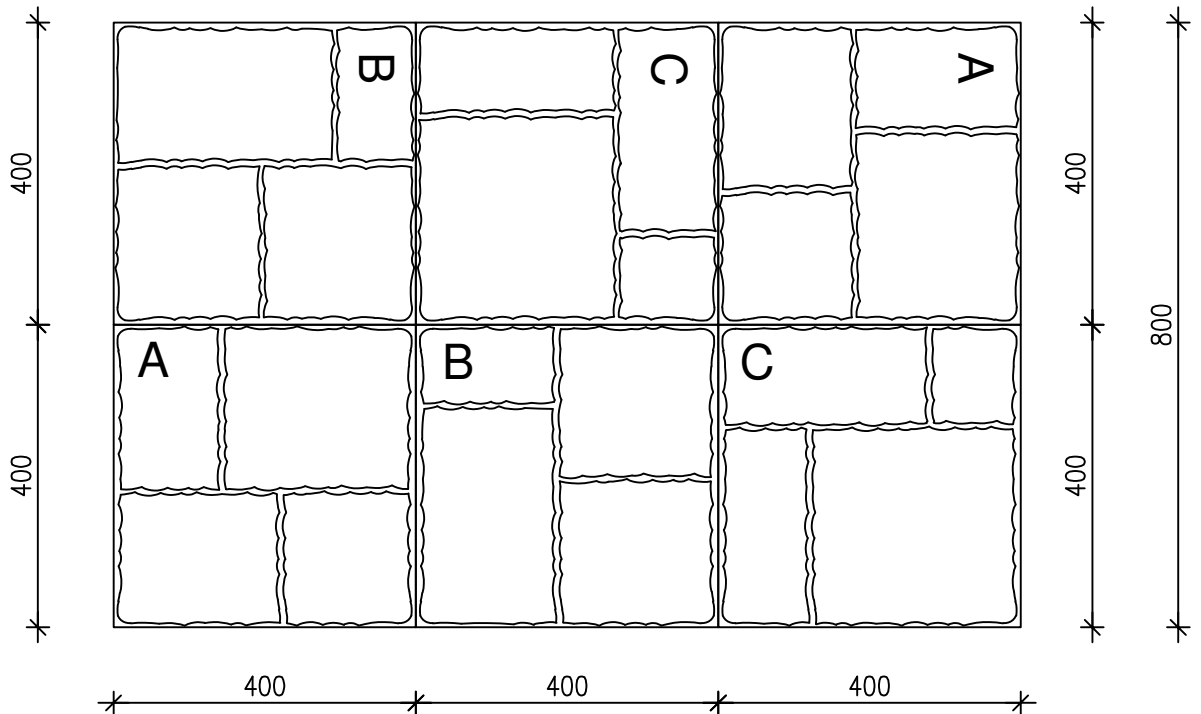

LADONTAMALLIT

LAKKA RAKENNUSTUOTTEET OY

1:10

LADONTAESIMERKKEJÄ

25.3.2025

PATIOLAATTA 405

VALMIS LADONTAKUVIO LAVAKERROKSISSA 0,735 m<sup>2</sup>

LADONTAMALLIT