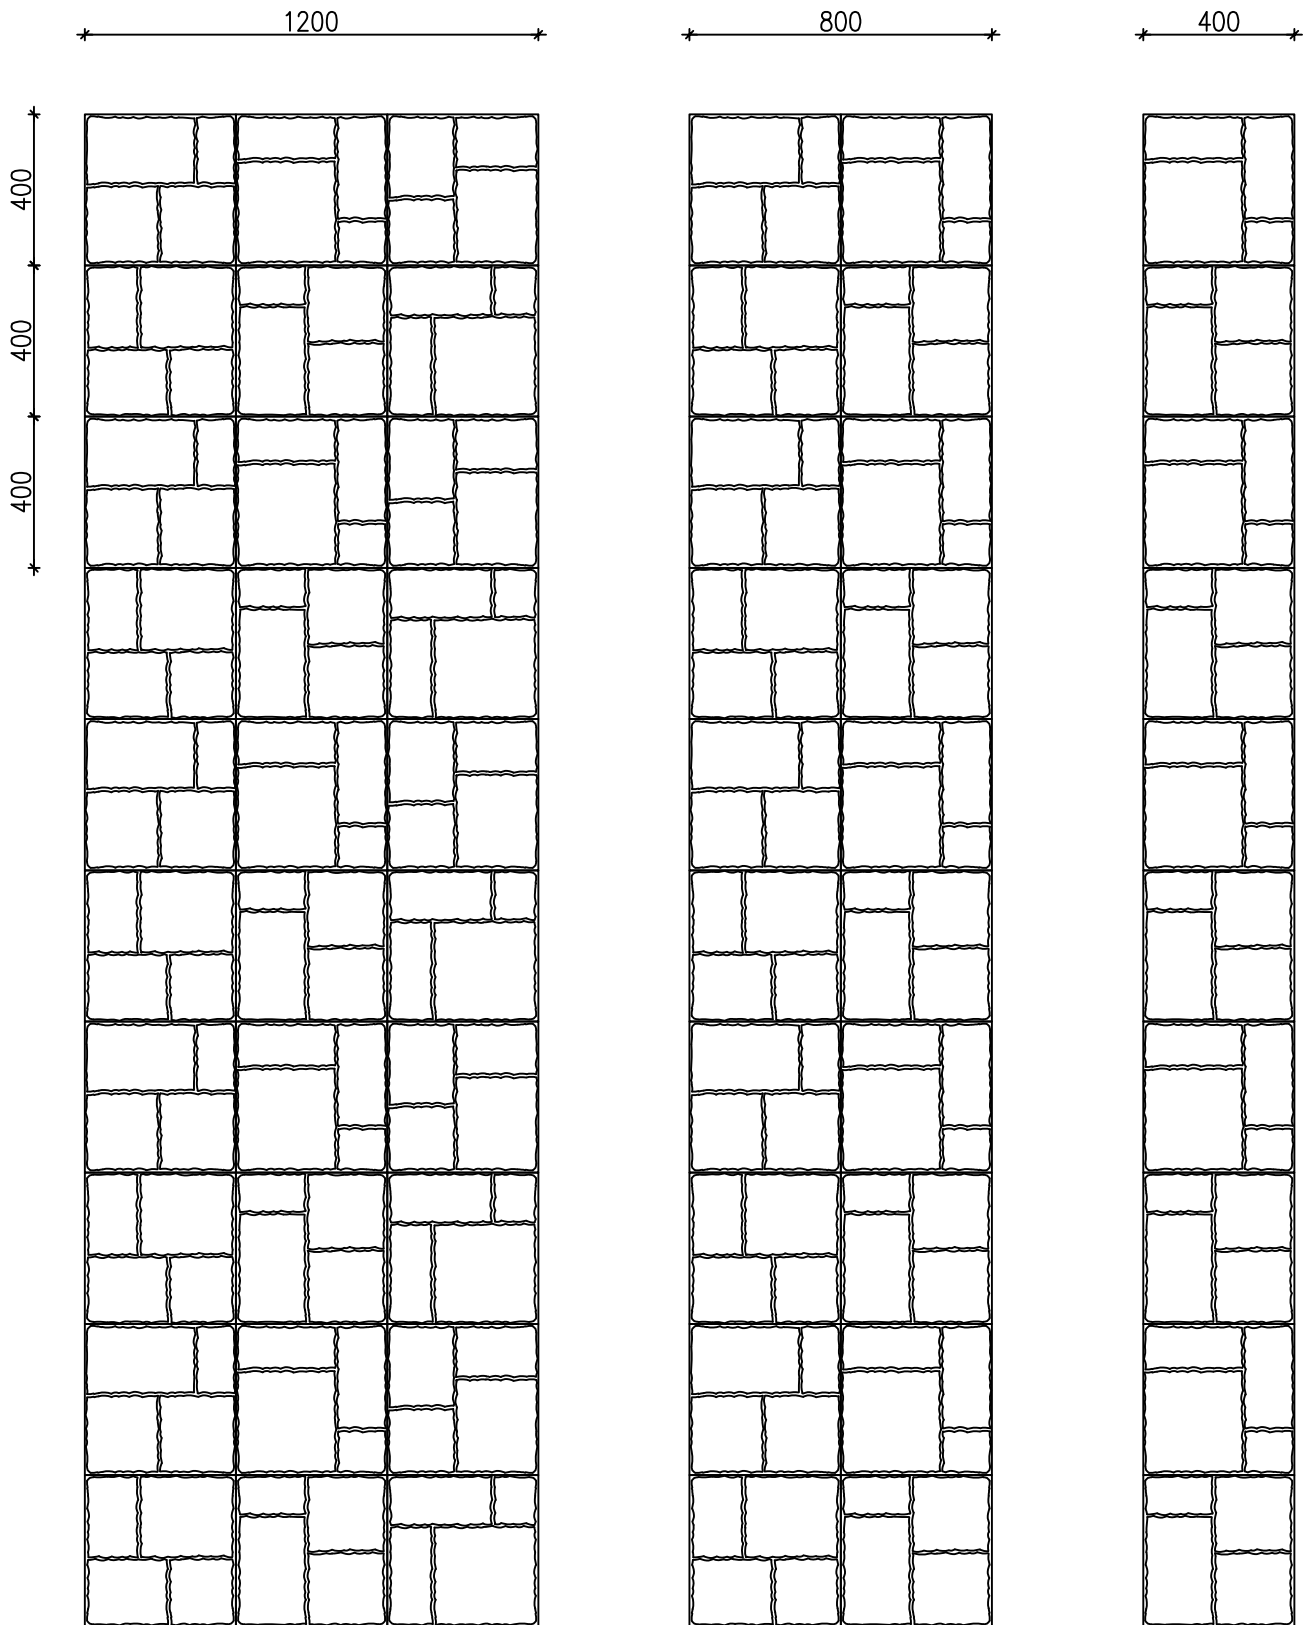

LADONTAMALLIT

LAKKA RAKENNUSTUOTTEET OY

1:20

KÄYTÄVÄLADONTAESIMERKKEJÄ

25.3.2025

PATIOLAATTA 405