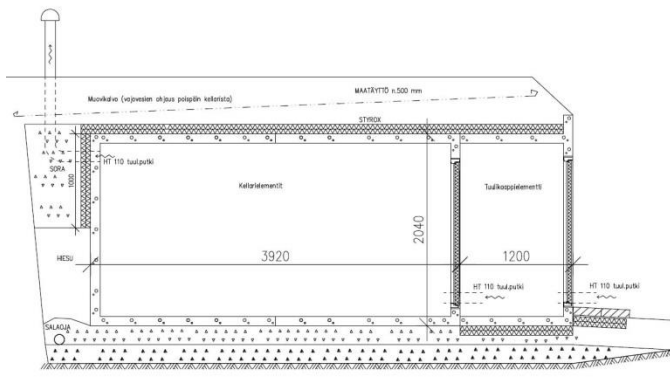

1.3.2021

MAAKELLARI

5500 € (4435,48 alv 0 %)

Kellaripaketin sisältö:

- 2000*2000*1960 mm kellarielementti
- 2200*2200*1200 mm tuulikaappi
- 300*300*80 mm betonilaatat, 55 kpl
- Ovet asennettuina, 2 kpl
- Hyllyt (8 kpl) ja ilmanvaihto-osat ja tarvikkeet

ISO MAAKELLARI

7050 € (5685,48 alv 0 %)

Kellaripaketin sisältö:

- 2000*2000*1960 mm kellarin etuosa
- 2000*2000*1960 mm kellarin takaosa
- 2200*2200*1200 mm tuulikaappi
- Ovet asennettuina, 2 kpl
- Hyllyt (8 kpl) ja ilmanvaihto-osat ja tarvikkeet