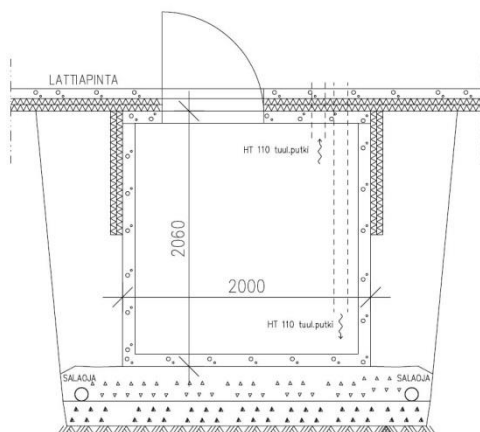

ISO MAAKELLARI

7050 € (5685,48 alv 0 %)

Kellaripaketin sisältö:

- 2000*2000*1960 mm kellarin etuosa
- 2000*2000*1960 mm kellarin takaosa
- 2200*2200*1200 mm tuulikaappi
- Ovet asennettuina, 2 kpl
- Hyllyt (8 kpl) ja ilmanvaihto-osat ja tarvikkeet

MAAKELLARI LATTIAN ALLA

1845 € (1487,90 alv 0 %)

Kellaripaketin sisältö:

- 2000*2000*1960 mm kellarielementti
- eristämätön kansielementti, jossa 800*1000 mm aukko luukulle
- kellarin luukut tilauksesta

TEHDÄÄN HYVÄN RAKENTAMISESTA HELPPOA