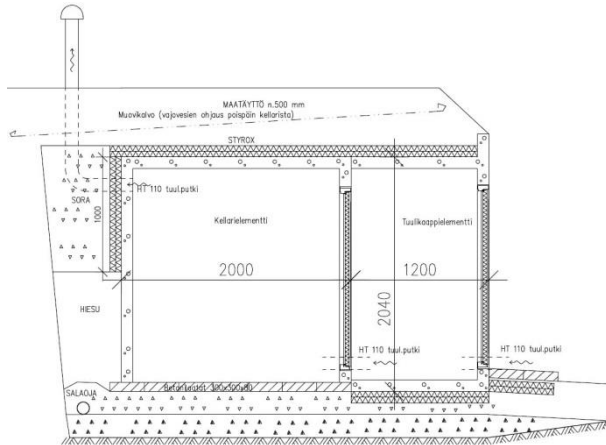

1.3.2021

MAAKELLARI

5500 € (4435,48 alv 0 %)

Kellaripaketin sisältö:

- 2000*2000*1960 mm kellarielementti
- 2200*2200*1200 mm tuulikaappi
- 300*300*80 mm betonilaatat, 55 kpl
- Ovet asennettuina, 2 kpl
- Hyllyt (8 kpl) ja ilmanvaihto-osat ja tarvikkeet

ISO MAAKELLARI

7050 € (5685,48 alv 0 %)

Kellaripaketin sisältö:

- 2000*2000*1960 mm kellarin etuosa
- 2000*2000*1960 mm kellarin takaosa
- 2200*2200*1200 mm tuulikaappi
- Ovet asennettuina, 2 kpl
- Hyllyt (8 kpl) ja ilmanvaihto-osat ja tarvikkeet

MAAKELLARI LATTIAN ALLA

1845 € (1487,90 alv 0 %)

Kellaripaketin sisältö:

- 2000*2000*1960 mm kellarielementti
- eristämätön kansielementti, jossa 800*1000 mm aukko luukulle
- kellarin luukut tilauksesta

TEHDÄÄN HYVÄN RAKENTAMISESTA HELPPOA